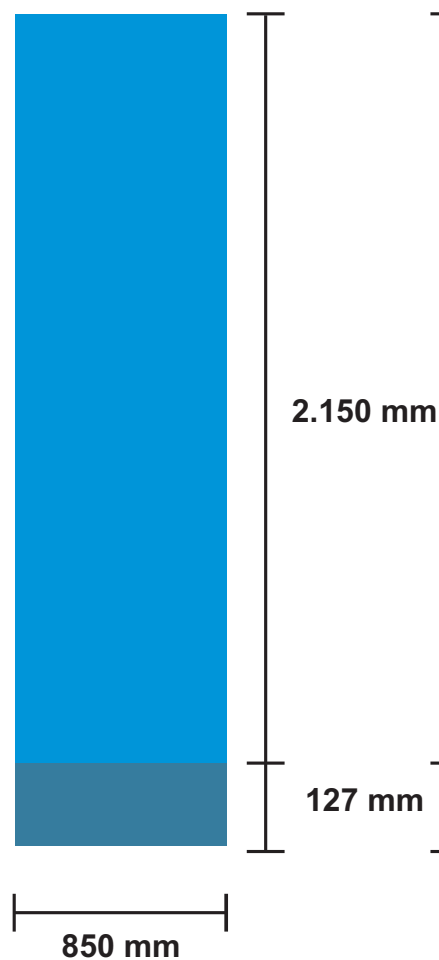

Supreme  
Roll-Up 85cmSupreme  
Roll-Up 100cmSupreme  
Roll-Up 120cmSupreme  
Roll-Up 150cmSupreme  
Roll-Up 85cmSupreme  
Roll-Up 100cmSupreme  
Roll-Up 120cmSupreme  
Roll-Up 150cm

○ Suprafata totala panou:	850 X 2.277 mm	1.000 X 2.277 mm	1.200 X 2.277 mm	1.500 X 2.277 mm
○ Suprafata vizibila:	850 X 2.150 mm	1.000 X 2.150 mm	1.200 X 2.150 mm	1.500 X 2.150 mm
○ Suprafata bleed in caseta:	850 X 127 mm	1.000 X 127 mm	1.200 X 127 mm	1.500 X 127 mm