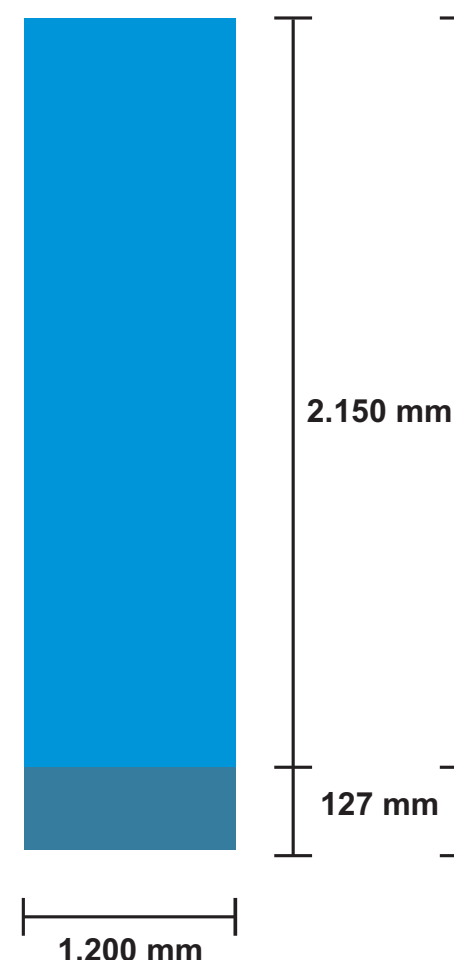

Supreme  
Roll-Up 85cmSupreme  
Roll-Up 100cmSupreme  
Roll-Up 120cmSupreme  
Roll-Up 150cmSupreme  
Roll-Up 85cmSupreme  
Roll-Up 100cmSupreme  
Roll-Up 120cmSupreme  
Roll-Up 150cm

○ Suprafata totala panou:	850 X 2.277 mm	1.000 X 2.277 mm	1.200 X 2.277 mm	1.500 X 2.277 mm
○ Suprafata vizibila:	850 X 2.150 mm	1.000 X 2.150 mm	1.200 X 2.150 mm	1.500 X 2.150 mm
○ Suprafata bleed in caseta:	850 X 127 mm	1.000 X 127 mm	1.200 X 127 mm	1.500 X 127 mm