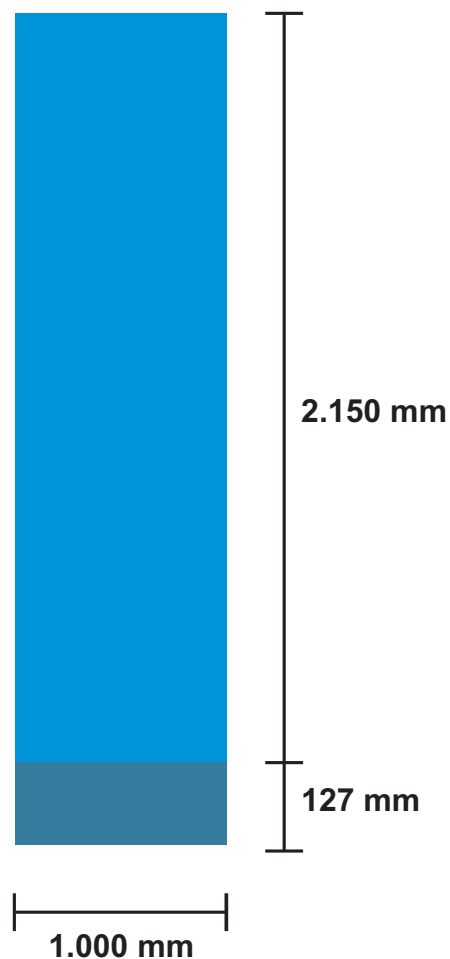

Mini Roll-Up 85cm

Mini Roll-Up 100cm

Mini Roll-Up 85cm

Mini Roll-Up 100cm

○ Suprafata totala panou:	850 X 2.277 mm	1.000 X 2.277 mm
○ Suprafata vizibila:	850 X 2.150 mm	1.000 X 2.150 mm
○ Suprafata bleed in caseta:	850 X 127 mm	1.000 X 127 mm