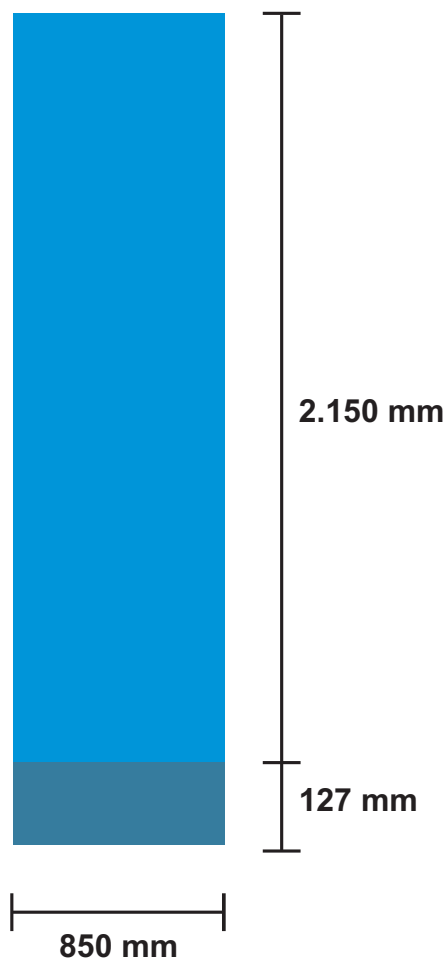

Mini Roll-Up 85cm

Mini Roll-Up 100cm

Mini Roll-Up 85cm

Mini Roll-Up 100cm

○ Suprafata totala panou:	850 X 2.277 mm	1.000 X 2.277 mm
○ Suprafata vizibila:	850 X 2.150 mm	1.000 X 2.150 mm
○ Suprafata bleed in caseta:	850 X 127 mm	1.000 X 127 mm