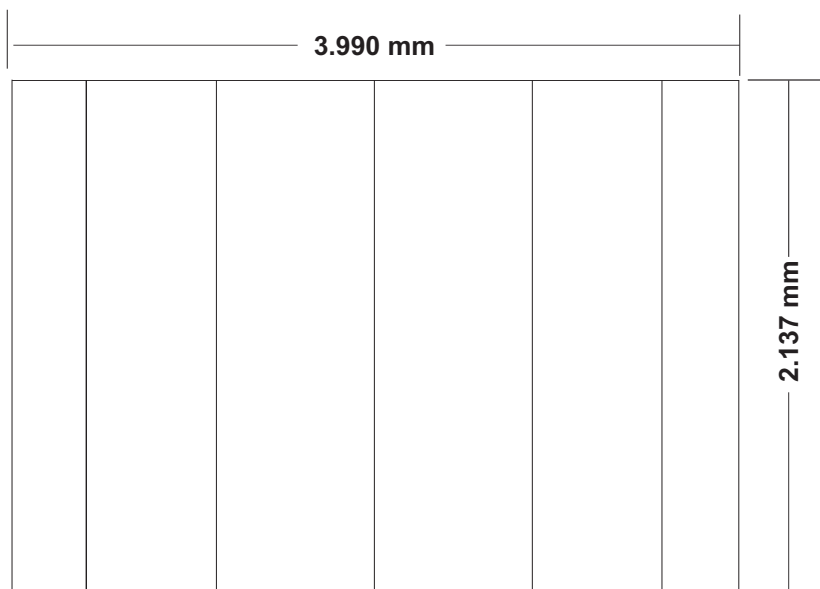

- Dimensiuni sistem instalat:
 - lățime: 2.970 mm
 - înălțime: 2.240 mm
 - adâncime: 1.000 mm
- Greutate: 35 kg (structura, bare magnetice, headers & kickers, banda magnetică în rolă, geanta tip troll pentru transport)
- Dimensiuni geantă de transport:
 - lățime: 670 mm
 - înălțime: 950 mm
 - adâncime: 450 mm

- Suprafață desfășurată print:
 - 3.990 X 2.137 mm

- Dimensiuni panouri grafice:
 - 4 panouri centrale: 665 X 2.137 mm
 - 2 panouri laterale: 665 X 2.137 mm

- Panou grafic pentru conversie geantă în desk personalizat: 756 X 1.967 mm.

- La realizarea printurilor pentru panourile grafice, layout-ul va fi la scara 1:1, conversie la CMYK, rezoluție 100 - 200 DPI, fișiere tiff, fără bleed.

Notă: dimensiunile și numărul panourilor grafice prezentate mai sus se aplică pentru personalizarea standard (față) a unui sistem 3x4 Premium Pop-Up Curbat. Pentru versiunea față-verso, sunt necesare 3 panouri grafice suplimentare cu dimensiunea 803 X 2.137 mm.