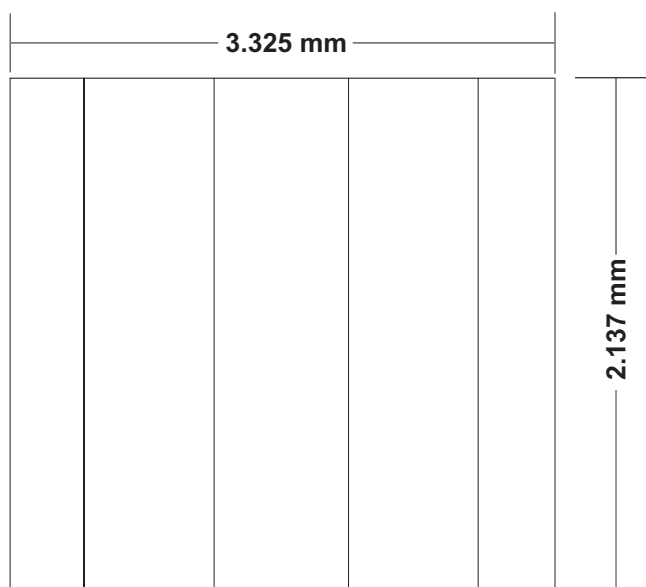

- Dimensiuni sistem instalat:
 - lățime: 2.500 mm
 - înălțime: 2.240 mm
 - adâncime: 690 mm
- Greutate: 31 kg (structura, bare magnetice, headers & kickers, banda magnetică în rolă, geanta tip troll pentru transport)
- Dimensiuni geantă de transport:
 - lățime: 670 mm
 - înălțime: 950 mm
 - adâncime: 450 mm

- Suprafață desfășurată print:
 - 3.325 X 2.137 mm
- Dimensiuni panouri grafice:
 - 3 panouri centrale: 665 X 2.137 mm
 - 2 panouri laterale: 665 X 2.137 mm
- Panou grafic pentru conversie geantă în desk personalizat: 756 X 1.967 mm.
- La realizarea printurilor pentru panourile grafice, layout-ul va fi la scara 1:1, conversie la CMYK, rezoluție 100 - 200 DPI, fișiere tiff, fără bleed.

Notă: dimensiunile și numărul panourilor grafice prezentate mai sus se aplică pentru personalizarea standard (față) a unui sistem 3x3 Premium Pop-Up Curbat. Pentru versiunea față-verso, sunt necesare 3 panouri grafice suplimentare cu dimensiunea 803 X 2.137 mm.